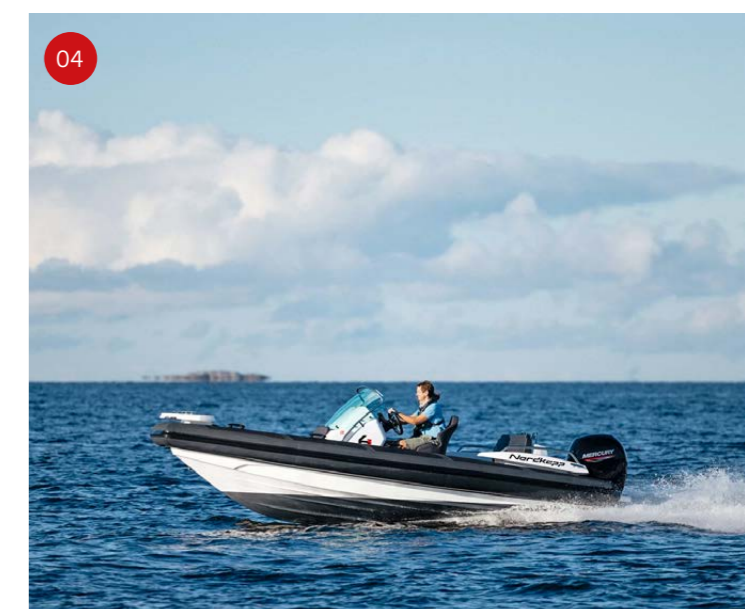

La crème de la crème

Après une sélection en forme de casse-tête pour le jury, les nominations sont déjà une réussite en soi: lorsqu'il s'agit de désigner les meilleurs nouveaux bateaux à moteur, le suspense est en effet à son comble. Le jury international, avec «marina.ch» comme représentant exclusif pour la Suisse, s'est réuni pour la première fois à l'occasion du Yachting Festival de Cannes. Après de nombreux tests et encore plus de discussions, la prochaine réunion aura lieu pendant le Mets à Amsterdam, avant que les vainqueurs ne soient finalement désignés lors du boot à Düsseldorf.

Bateaux électriques

	Longueur (m)	Largeur (m)	Poids (kg)	Motorisation	www
01 Capoforte SQ 240 i	7,38	2,46	tba	50 kW	www.marine-goldach.ch
02 Edorado 8s	8,35	2,50	2100	tba	www.edoradomarine.com
03 Kaebon Elektroboot Eins	5,25	1,70	250	max. 20 kW	www.kaebon.com
04 X shore 1	6,50	2,23	1700	125 kW	www.krueger-werft.ch